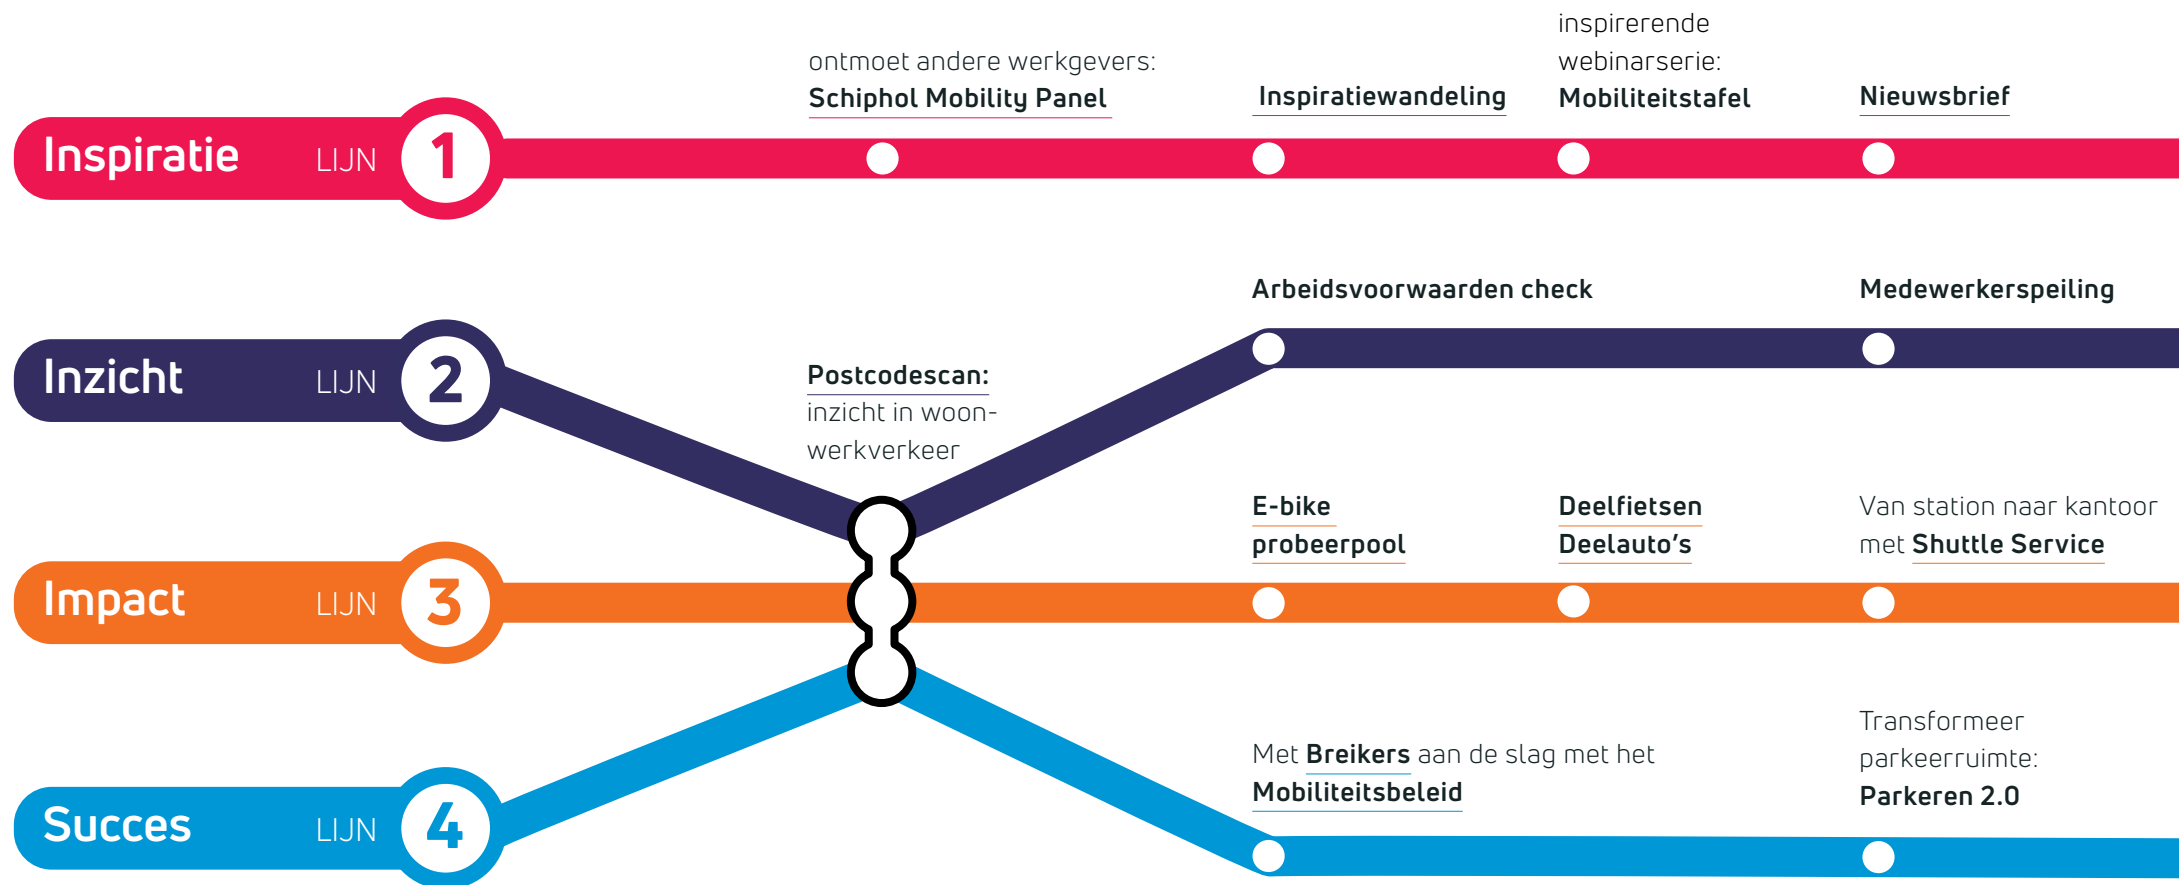

Routekaart

12 haltes op weg naar slimmer werken & duurzamer reizen

Groot Schiphol Bereikbaar helpt werkgevers aan slimme mobiliteitsoplossingen. Met praktische toepassingen, duidelijke voorbeelden, handige tips en inspirerende contacten. Voor je het weet ben je op weg naar een duurzame manier van werken en reizen.