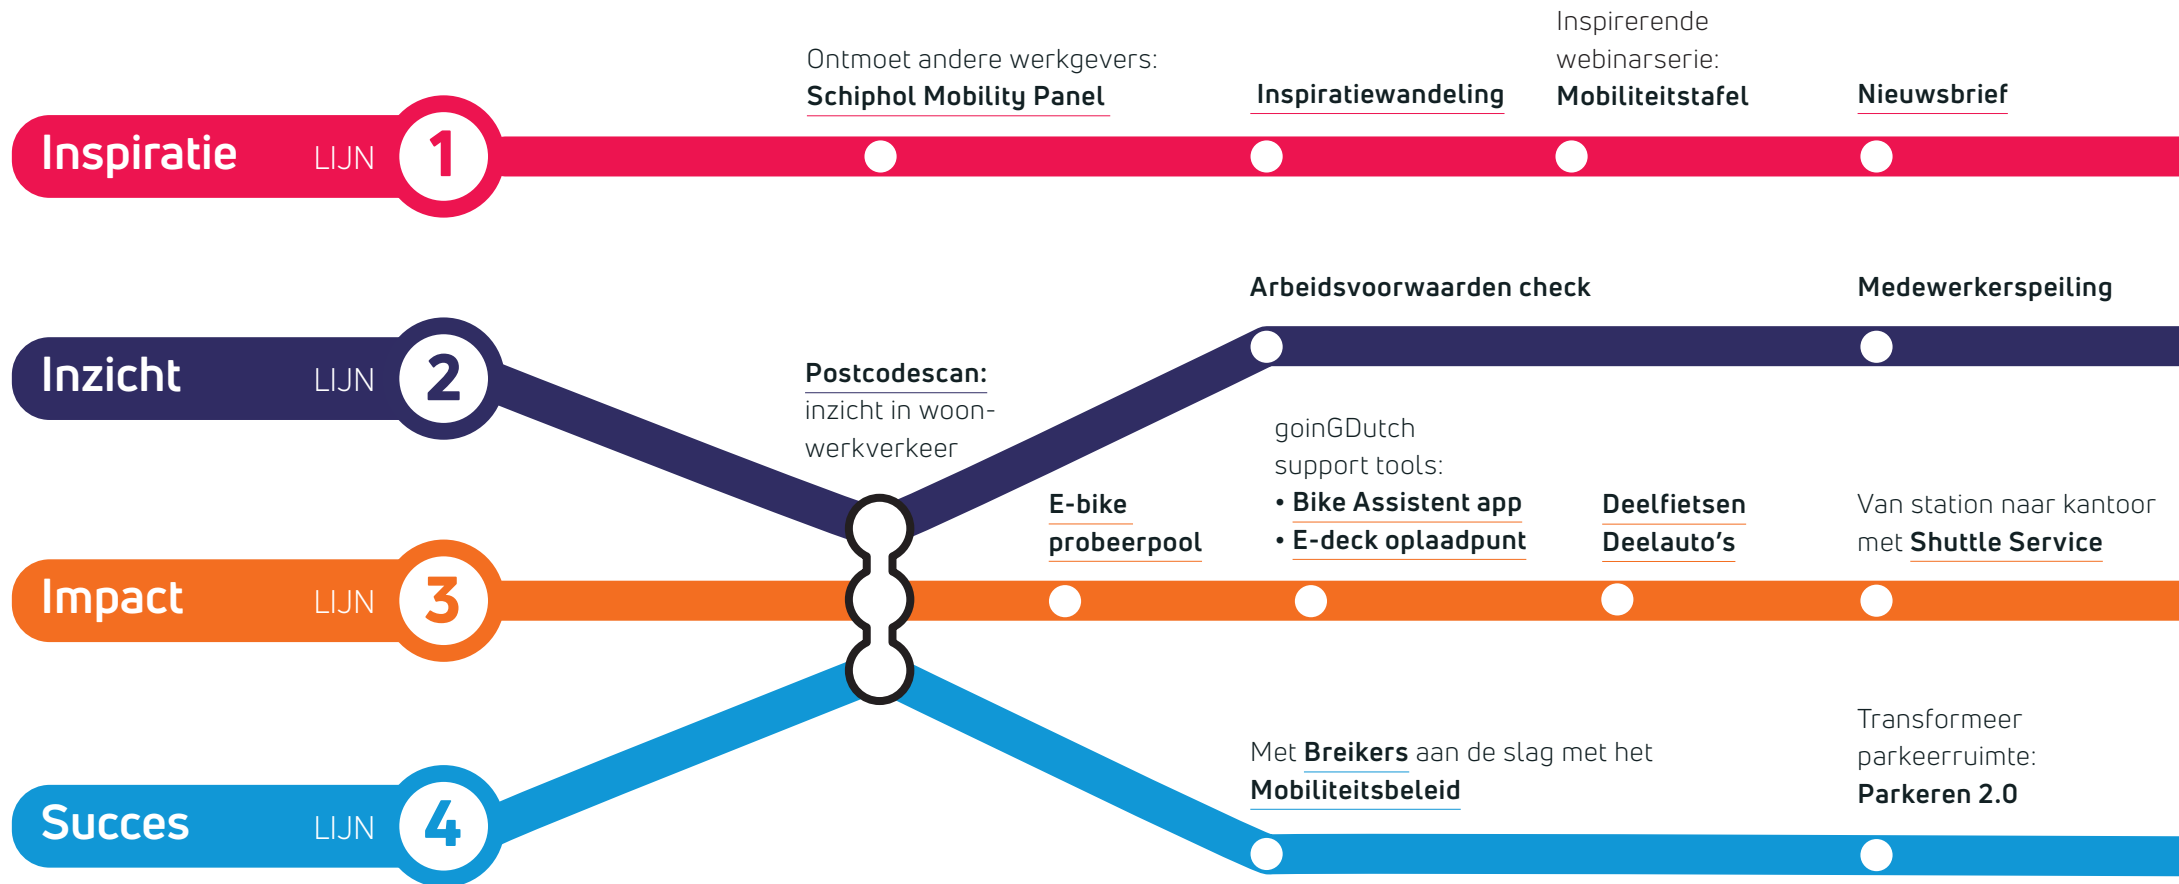

Routekaart

13 haltes op weg naar slimmer werken & duurzamer reizen

Groot Schiphol Bereikbaar helpt werkgevers aan slimme mobiliteitsoplossingen. Met praktische toepassingen, duidelijke voorbeelden, handige tips en inspirerende contacten. Voor je het weet ben je op weg naar een duurzame manier van werken en reizen.